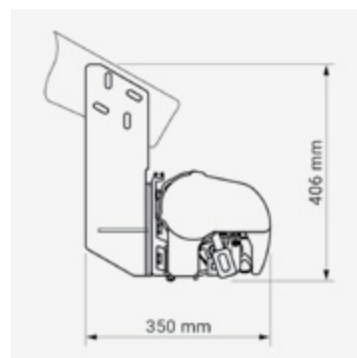

TERRASSEMARIKISE MODEL P

blendex[®]

Robust semi kassettemarkise med alufrontpanel, til mellemstore og store markiser. Kan laves med stort udfald. Monteringspunkter er fleksible.

Specifikationer:

Kassette:	Ekstruderet aluminium, 205 x 225 mm (H x B).
Forbom:	Ekstruderet aluminium.
Arme:	Ekstruderet aluminium, armløst med coatede wirer.
Profilfarve:	Standard 9010 hvid, 9006 sølvgrå, 1015 beige, 8014 brun og 71319 grafit struktur.
Dug:	100% acryl. Farve i henhold til kollektion.
Betjening:	Kontakt, fjernbetjening eller drejestang.

Dimensioner:

Bredde:	Op til 530 cm med 2 arme. Op til 650 cm med 3 arme.
Udfald:	160/210/260/310/360 cm.

Vægmontage

Loftmontage

Spærmontage lodret