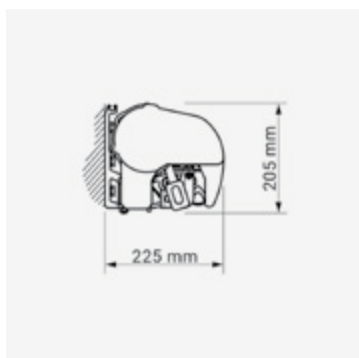

TERRASSEMARIKISE MODEL P

blendex[®]

Robust semi kassettemarkise med alufrontpanel, til mellemstore og store markiser. Kan laves med stort udfald. Monteringspunkter er fleksible.

Specifikationer:

Kassette:	Ekstruderet aluminium, 205 x 225 mm (H x B).
Forbom:	Ekstruderet aluminium.
Arme:	Ekstruderet aluminium, armløst med coatede wirer.
Profilfarve:	Standard 9010 hvid, 9006 sølvgrå, 1015 beige, 8014 brun og 71319 grafit struktur.
Dug:	100% acryl. Farve i henhold til kollektion.
Betjening:	Kontakt, fjernbetjening eller drejestang.

Dimensioner:

Bredde:	Op til 530 cm med 2 arme. Op til 650 cm med 3 arme.
Udfald:	160/210/260/310/360 cm.

Vægmontage

Loftmontage

Spærmontage lodret