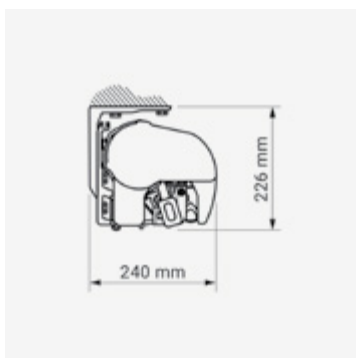

TERRASSEMARIKISE MODEL P

blendex[®]

Robust semi kassettemarkise med alufrontpanel, til mellemstore og store markiser. Kan laves med stort udfald. Monteringspunkter er fleksible.

Specifikationer:

Kassette:	Ekstruderet aluminium, 205 x 225 mm (H x B).
Forbom:	Ekstruderet aluminium.
Arme:	Ekstruderet aluminium, armløst med coatede wirer.
Profilfarve:	Standard 9010 hvid, 9006 sølvgrå, 1015 beige, 8014 brun og 71319 grafit struktur.
Dug:	100% acryl. Farve i henhold til kollektion.
Betjening:	Kontakt, fjernbetjening eller drejestang.

Dimensioner:

Bredde:	Op til 530 cm med 2 arme. Op til 650 cm med 3 arme.
Udfald:	160/210/260/310/360 cm.

Vægmontage

Loftmontage

Spærmontage lodret